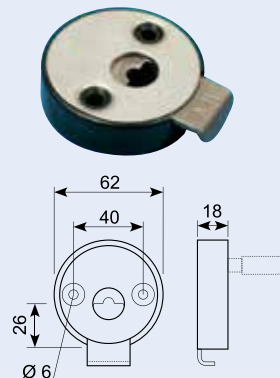

22.642J **

Dørholder - hun-del. Hård sort gummi med 6 mm montagehul.
Rubber door holder - female. Hard, black rubber with 6 mm hole.

22.642

Europæisk kvalitet.
European quality.

22.643J **

Dørholder han-del, PA66+20%GF Indv.10.2mm 6Kt til M6 bolthoved Ø22 6kt fod.

22.643

Dørholder - han-del. Sort PVC med 6 mm montagehul. Europæisk kvalitet.
Door holder - male. Black polypropylene with 6 mm hole.

22.662R

Dørholder med udløser - hun-del. Ud- og indvendig udløser. Metal med PVC kappe.
Door retainer - female. External and internal release. Metal with PVC body.

22.663R

Dørholder med gummimuffe, han-del. Til 22.661R og 22.662R.
Door retainer - female. External and internal release. Metal with PVC body.

22.661R

Dørholder med udløser - hun-del. Udvendig udløser, metal med PVC kappe.
Door retainer - female. External release. Metal with PVC body.

22.556

Dørholder - han, aluminium.
Door retainer fittings, male part. Aluminium.

22.557

Dørholder - hun-del, aluminiumshus.
Door retainer fittings - female. Aluminium casing.

22.558

Gummilås for dørholder. Passer til 22.557.
Rubber buffer for door retainer fittings, fits 22.557.