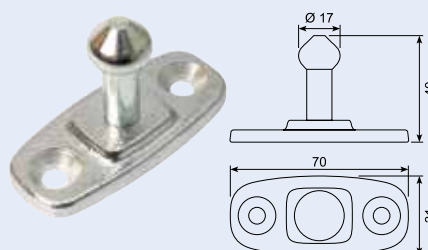

22.642J **

Dørholder - hun-del. Hård sort gummi med 6 mm montagehul.
Rubber door holder - female. Hard, black rubber with 6 mm hole.

22.642

Europæisk kvalitet.
European quality.

22.643J **

Dørholder han-del, PA66+20%GF Indv.10.2mm 6Kt til M6 bolthoved Ø22 6kt fod.

22.663R

Dørholder med gummimuffe, han-del. Til 22.661R og 22.662R.
Door retainer - female. External and internal release. Metal with PVC body.

22.661R

Dørholder med udløser - hun-del. Udvendig udløser, metal med PVC kappe.
Door retainer - female. External release. Metal with PVC body.

22.556

Dørholder - han, aluminium.
Door retainer fittings, male part. Aluminium.

22.557

Dørholder - hun-del, aluminiumshus.
Door retainer fittings - female. Aluminium casing.

22.558

Gummilås for dørholder. Passer til 22.557.
Rubber buffer for door retainer fittings, fits 22.557.

22.562

Dørholder - han, aluminium.
Door retainer fittings, male part. Aluminium.

22.563

Dørholder - hun-del, aluminiumshus.
Door retainer fittings - female. Aluminium casing.

22.564

Gummilås for dørholder. Passer til 22.563 / 22.5563.
Rubber buffer. Fits part Nos. 22.563 / 22.5563.