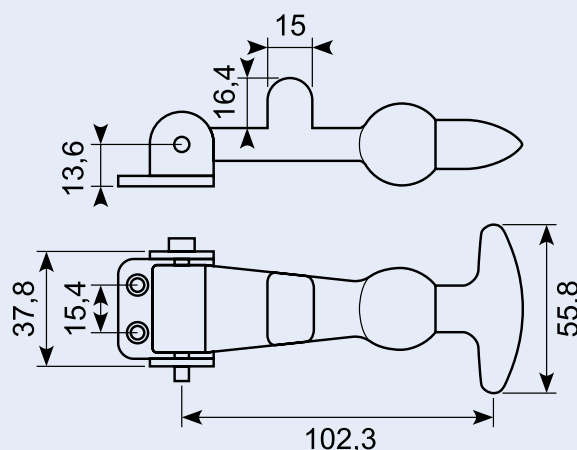

53.171SJ

Hjelmholder komplet. Rustfrit stål.
Fastener 130 mm. Stainless steel.