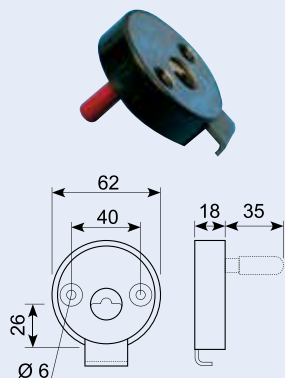

22.642J **

Dørholder - hun-del. Hård sort gummi med 6 mm montagehul.
Rubber door holder - female. Hard, black rubber with 6 mm hole.

22.642

Europæisk kvalitet.
European quality.

22.643J **

Dørholder han-del, PA66+20%GF Indv.10.2mm 6Kt til M6 bolthoved Ø22 6kt fod.

22.643

Dørholder - han-del. Sort PVC med 6 mm montagehul. Europæisk kvalitet.
Door holder - male. Black polypropylene with 6 mm hole.

22.662R

Dørholder med udløser - hun-del. Ud- og indvendig udløser. Metal med PVC kappe.
Door retainer - female. External and internal release. Metal with PVC body.

22.663R

Dørholder med gummimuffe, han-del. Til 22.661R og 22.662R.
Door retainer - female. External and internal release. Metal with PVC body.

22.661R

Dørholder med udløser - hun-del. Udvendig udløser, metal med PVC kappe.
Door retainer - female. External release. Metal with PVC body.

50.051072S

Dørholder, han-del, rustfri.
Door holder, male part, stainless.

50.DL4010

Dørholder. Rustfri han-del. Inkl. underlag. Pin-længde: 86 mm. Underlag: 65 x 60 mm.
Stainless mail part.

50.DL4020

Dørholder. Rustfri hun-del. Inkl. underlag. Underlag: 61 x 78 mm.
Stainless female part.