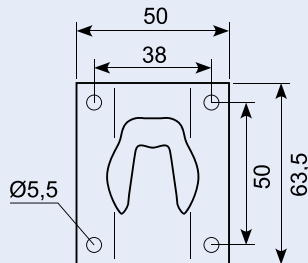

22.642J **

Dørholder - hun-del. Hård sort gummi med 6 mm montagehul.
Rubber door holder - female. Hard, black rubber with 6 mm hole.

22.642

Europæisk kvalitet.
European quality.

22.643J **

Dørholder han-del, PA66+20%GF Indv.10.2mm 6Kt til M6 bolthoved Ø22 6kt fod.

22.572

Dørholder - han-del, aluminium.
Door retainer fittings - male. Aluminium.

22.648J

Dørholder justerbar - komplet. Hvid nylon.
Door retainer with adjustable grip. White nylon.

22.650J

Dørholder med fjeder - komplet. Hvid nylon.
Door retainer with spring - complete. White nylon.

50.051072S

Dørholder, han-del, rustfri.
Door holder, male part, stainless.

50.DL4010

Dørholder. Rustfri han-del. Inkl. underlag. Pin-længde: 86 mm. Underlag: 65 x 60 mm.
Stainless mail part.

50.DL4020

Dørholder. Rustfri hun-del. Inkl. underlag. Underlag: 61 x 78 mm.
Stainless female part.