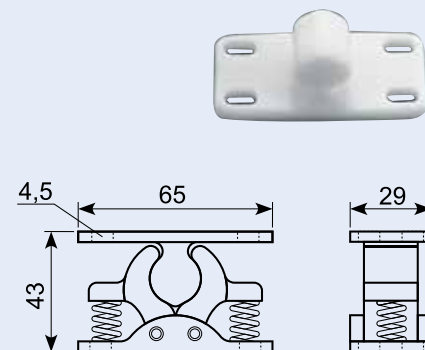

22.642J **

Dørholder - hun-del. Hård sort gummi med 6 mm montagehul.
Rubber door holder - female. Hard, black rubber with 6 mm hole.

22.642

Europæisk kvalitet.
European quality.

22.643J **

Dørholder han-del, PA66+20%GF Indv.10.2mm 6Kt til M6 bolthoved Ø22 6kt fod.

22.562

Dørholder - han, aluminium.
Door retainer fittings, male part. Aluminium.

22.563

Dørholder - hun-del, aluminiumshus.
Door retainer fittings - female. Aluminium casing.

22.564

Gummilås for dørholder. Passer til 22.563 / 22.5563.
Rubber buffer. Fits part Nos. 22.563 / 22.5563.

22.572

Dørholder - han-del, aluminium.
Door retainer fittings - male. Aluminium.

22.648J

Dørholder justerbar - komplet. Hvid nylon.
Door retainer with adjustable grip. White nylon.

22.650J

Dørholder med fjeder - komplet. Hvid nylon.
Door retainer with spring - complete. White nylon.

50.051072S

Dørholder, han-del, rustfri.
Door holder, male part, stainless.

50.DL4010

Dørholder. Rustfri han-del. Inkl. underlag. Pin-længde: 86 mm. Underlag: 65 x 60 mm.
Stainless mail part.

50.DL4020

Dørholder. Rustfri hun-del. Inkl. underlag. Underlag: 61 x 78 mm.
Stainless female part.