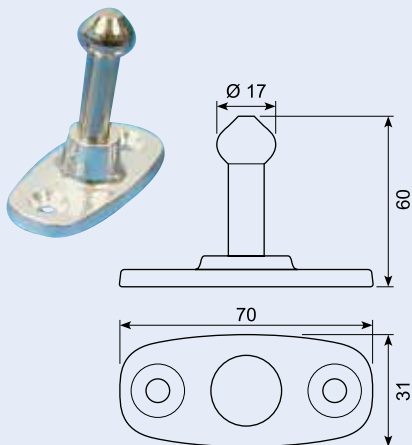

22.642J **

Dørholder - hun-del. Hård sort gummi med 6 mm montagehul.
Rubber door holder - female. Hard, black rubber with 6 mm hole.

22.642

Europæisk kvalitet.
European quality.

22.643J **

Dørholder han-del, PA66+20%GF Indv.10.2mm 6Kt til M6 bolthoved Ø22 6kt fod.

22.556

Dørholder - han, aluminium.
Door retainer fittings, male part. Aluminium.

22.557

Dørholder - hun-del, aluminiumshus.
Door retainer fittings - female. Aluminium casing.

22.558

Gummilås for dørholder. Passer til 22.557.
Rubber buffer for door retainer fittings, fits 22.557.

22.562

Dørholder - han, aluminium.
Door retainer fittings, male part. Aluminium.

22.563

Dørholder - hun-del, aluminiumshus.
Door retainer fittings - female. Aluminium casing.

22.564

Gummilås for dørholder. Passer til 22.563 / 22.5563.
Rubber buffer. Fits part Nos. 22.563 / 22.5563.

22.572

Dørholder - han-del, aluminium.
Door retainer fittings - male. Aluminium.

22.648J

Dørholder justerbar - komplet. Hvid nylon.
Door retainer with adjustable grip. White nylon.

22.650J

Dørholder med fjeder - komplet. Hvid nylon.
Door retainer with spring - complete. White nylon.