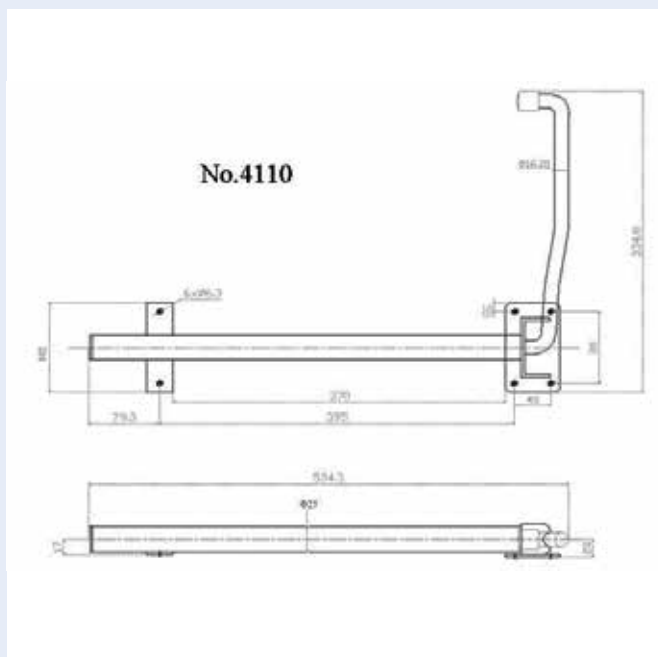

22.642J **

Dørholder - hun-del. Hård sort gummi med 6 mm montagehul.
Rubber door holder - female. Hard, black rubber with 6 mm hole.

22.642

Europæisk kvalitet.
European quality.

22.643J **

Dørholder han-del, PA66+20%GF Indv.10.2mm 6Kt til M6 bolthoved Ø22 6kt fod.

22.643

Dørholder - han-del. Sort PVC med 6 mm montagehul. Europæisk kvalitet.
Door holder - male. Black polypropylene with 6 mm hole.

22.662R

Dørholder med udløser - hun-del. Ud- og indvendig udløser. Metal med PVC kappe.
Door retainer - female. External and internal release. Metal with PVC body.

50.051072S

Dørholder, han-del, rustfri.
Door holder, male part, stainless.

50.DL4010

Dørholder. Rustfri han-del. Inkl. underlag. Pin-længde: 86 mm. Underlag: 65 x 60 mm.
Stainless mail part.

50.DL4020

Dørholder. Rustfri hun-del. Inkl. underlag. Underlag: 61 x 78 mm.
Stainless female part.

50.0154020-S

Rustfri dørholder.

Stainless door holder.

50.14658

Dørholder 534,3mm Galv. center 395+40 (40x80). Bøjet pind 334,8 m/dut.

Gasfjedre / Gas springs

Se også vores udvalg af kvalitetsgasfjedre fra Bansbach.