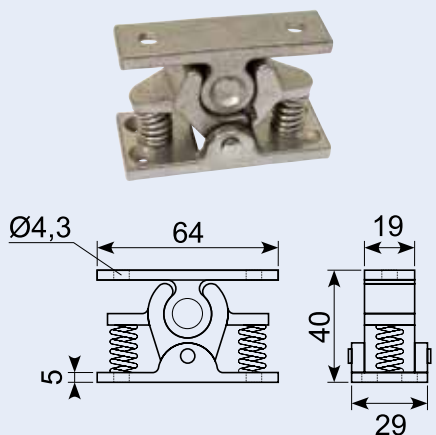

22.646

Dørholder med fjeder - komplet. Rustfri fjeder. Rustfri 304.
Door retainer with spring, complete. Stainless spring, complete. Stainless 304.