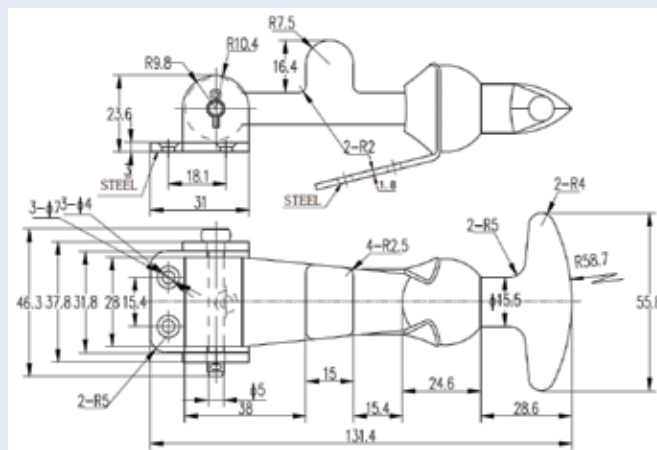

53.171J

Hjelmholder komplet. Galvaniseret jern.
Fastener 130 mm. Zinc-plated iron.