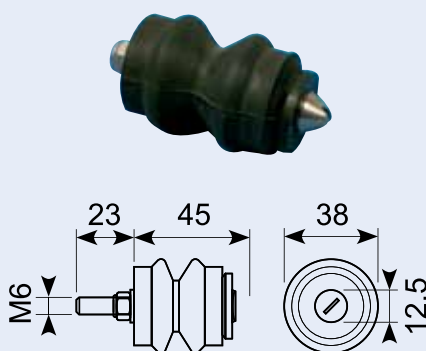

22.642J **

Dørholder - hun-del. Hård sort gummi med 6 mm montagehul.
Rubber door holder - female. Hard, black rubber with 6 mm hole.

22.642

Europæisk kvalitet.
European quality.

22.643J **

Dørholder han-del, PA66+20%GF Indv.10.2mm 6Kt til M6 bolthoved Ø22 6kt fod.

22.643

Dørholder - han-del. Sort PVC med 6 mm montagehul. Europæisk kvalitet.
Door holder - male. Black polypropylene with 6 mm hole.

22.662R

Dørholder med udløser - hun-del. Ud- og indvendig udløser. Metal med PVC kappe.
Door retainer - female. External and internal release. Metal with PVC body.

22.663R

Dørholder med gummimuffe, han-del. Til 22.661R og 22.662R.
Door retainer - female. External and internal release. Metal with PVC body.

22.661R

Dørholder med udløser - hun-del. Udvendig udløser, metal med PVC kappe.
Door retainer - female. External release. Metal with PVC body.

22.556

Dørholder - han, aluminium.
Door retainer fittings, male part. Aluminium.

22.557

Dørholder - hun-del, aluminiumshus.
Door retainer fittings - female. Aluminium casing.

22.558

Gummilås for dørholder. Passer til 22.557.
Rubber buffer for door retainer fittings, fits 22.557.