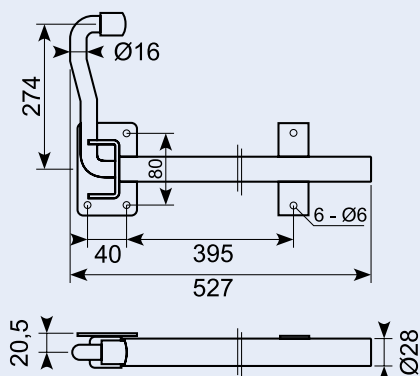

22.642J **

Dørholder - hun-del. Hård sort gummi med 6 mm montagehul.
Rubber door holder - female. Hard, black rubber with 6 mm hole.

22.642

Europæisk kvalitet.
European quality.

22.643J **

Dørholder han-del, PA66+20%GF Indv.10.2mm 6Kt til M6 bolthoved Ø22 6kt fod.

50.051072S

Dørholder, han-del, rustfri.
Door holder, male part, stainless.

50.DL4010

Dørholder. Rustfri han-del. Inkl. underlag. Pin-længde: 86 mm. Underlag: 65 x 60 mm.
Stainless mail part.

50.DL4020

Dørholder. Rustfri hun-del. Inkl. underlag. Underlag: 61 x 78 mm.
Stainless female part.

53.171SJ

Hjelmholder komplet. Rustfrit stål.
Fastener 130 mm. Stainless steel.

50.DL4060-2

Dørholder i polyurethan med rustfri beslag.

Door holder.

50.DL4070-2

Dørholder modhold, rustfri 304, 60 x 60 mm.

Door holder, keeper, stainless 304, 60 x 60 mm.

50.0154020-S

Rustfri dørholder.

Stainless door holder.

50.14658

Dørholder 534,3mm Galv. center 395+40 (40x80). Bøjet pind 334,8 m/dut.

Gasfjedre / Gas springs

Se også vores udvalg af kvalitetsgasfjedre fra Bansbach.