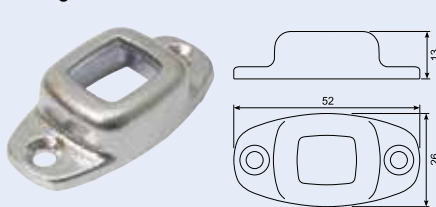

22.642J **

Dørholder - hun-del. Hård sort gummi med 6 mm montagehul.
Rubber door holder - female. Hard, black rubber with 6 mm hole.

22.642

Europæisk kvalitet.
European quality.

22.643J **

Dørholder han-del, PA66+20%GF Indv.10.2mm 6Kt til M6 bolthoved Ø22 6kt fod.

22.643

Dørholder - han-del. Sort PVC med 6 mm montagehul. Europæisk kvalitet.
Door holder - male. Black polypropylene with 6 mm hole.

22.662R

Dørholder med udløser - hun-del. Ud- og indvendig udløser. Metal med PVC kappe.
Door retainer - female. External and internal release. Metal with PVC body.

22.663R

Dørholder med gummimuffe, han-del. Til 22.661R og 22.662R.
Door retainer - female. External and internal release. Metal with PVC body.

22.661R

Dørholder med udløser - hun-del. Udvendig udløser, metal med PVC kappe.
Door retainer - female. External release. Metal with PVC body.

22.556

Dørholder - han, aluminium.
Door retainer fittings, male part. Aluminium.

22.557

Dørholder - hun-del, aluminiumshus.
Door retainer fittings - female. Aluminium casing.

22.558

Gummilås for dørholder. Passer til 22.557.
Rubber buffer for door retainer fittings, fits 22.557.