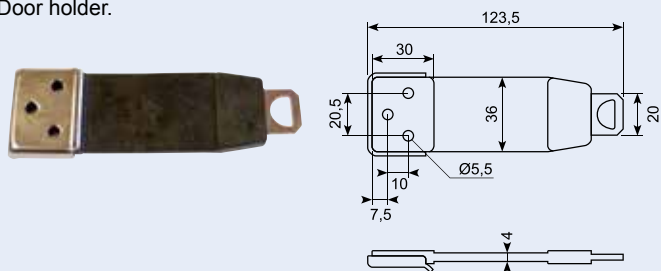

53.171SJ

Hjelmholder komplet. Rustfrit stål.
Fastener 130 mm. Stainless steel.

50.DL4060-2

Dørholder i polyurethan med rustfri beslag.

Door holder.

50.DL4070-2

Dørholder modhold, rustfri 304, 60 x 60 mm.

Door holder, keeper, stainless 304, 60 x 60 mm.