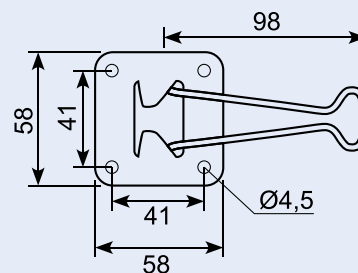

22.642J **

Dørholder - hun-del. Hård sort gummi med 6 mm montagehul.
Rubber door holder - female. Hard, black rubber with 6 mm hole.

22.642

Europæisk kvalitet.
European quality.

22.643J **

Dørholder han-del, PA66+20%GF Indv.10.2mm 6Kt til M6 bolthoved Ø22 6kt fod.

22.562

Dørholder - han, aluminium.
Door retainer fittings, male part. Aluminium.

22.563

Dørholder - hun-del, aluminiumshus.
Door retainer fittings - female. Aluminium casing.

22.564

Gummilås for dørholder. Passer til 22.563 / 22.5563.
Rubber buffer. Fits part Nos. 22.563 / 22.5563.

22.572

Dørholder - han-del, aluminium.
Door retainer fittings - male. Aluminium.

22.648J

Dørholder justerbar - komplet. Hvid nylon.
Door retainer with adjustable grip. White nylon.

22.650J

Dørholder med fjeder - komplet. Hvid nylon.
Door retainer with spring - complete. White nylon.

50.051072S

Dørholder, han-del, rustfri.
Door holder, male part, stainless.

50.DL4010

Dørholder. Rustfri han-del. Inkl. underlag. Pin-længde: 86 mm. Underlag: 65 x 60 mm.
Stainless mail part.

50.DL4020

Dørholder. Rustfri hun-del. Inkl. underlag. Underlag: 61 x 78 mm.
Stainless female part.