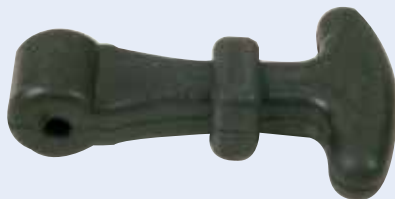

22.642J **

Dørholder - hun-del. Hård sort gummi med 6 mm montagehul.
Rubber door holder - female. Hard, black rubber with 6 mm hole.

22.642

Europæisk kvalitet.
European quality.

22.643J **

Dørholder han-del, PA66+20%GF Indv.10.2mm 6Kt til M6 bolthoved Ø22 6kt fod.

22.556

Dørholder - han, aluminium.
Door retainer fittings, male part. Aluminium.

22.557

Dørholder - hun-del, aluminiumshus.
Door retainer fittings - female. Aluminium casing.

22.558

Gummilås for dørholder. Passer til 22.557.
Rubber buffer for door retainer fittings, fits 22.557.

50.051072S

Dørholder, han-del, rustfri.
Door holder, male part, stainless.

50.DL4010

Dørholder. Rustfri han-del. Inkl. underlag. Pin-længde: 86 mm. Underlag: 65 x 60 mm.
Stainless mail part.

50.DL4020

Dørholder. Rustfri hun-del. Inkl. underlag. Underlag: 61 x 78 mm.
Stainless female part.

53.172J

Gummidel til hjelmholder.
Rubber part for 130 mm fastener.

53.166J

Gummidel til hjelmholder.
Rubber part for fasteners.

53.167

Bundbeslag til hjelmholder. Galvaniseret jern.
Fastening plate for fasteners. Zinc plated iron.