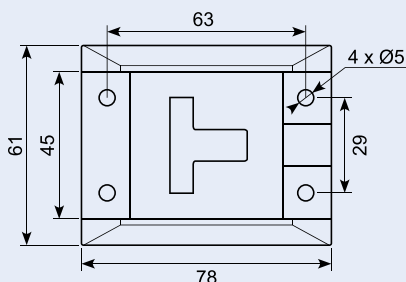

50.051072S

Dørholder, han-del, rustfri.
Door holder, male part, stainless.

50.DL4010

Dørholder. Rustfri han-del. Inkl. underlag. Pin-længde: 86 mm. Underlag: 65 x 60 mm.
Stainless mail part.

50.DL4020

Dørholder. Rustfri hun-del. Inkl. underlag. Underlag: 61 x 78 mm.
Stainless female part.