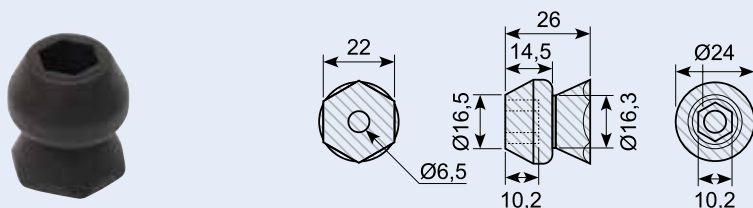

22.642J **

Dørholder - hun-del. Hård sort gummi med 6 mm montagehul.
Rubber door holder - female. Hard, black rubber with 6 mm hole.

22.642

Europæisk kvalitet.
European quality.

22.643J **

Dørholder han-del, PA66+20%GF Indv.10.2mm 6Kt til M6 bolthoved Ø22 6kt fod.

22.643

Dørholder - han-del. Sort PVC med 6 mm montagehul. Europæisk kvalitet.
Door holder - male. Black polypropylene with 6 mm hole.

22.662R

Dørholder med udløser - hun-del. Ud- og indvendig udløser. Metal med PVC kappe.
Door retainer - female. External and internal release. Metal with PVC body.

22.663R

Dørholder med gummimuffe, han-del. Til 22.661R og 22.662R.
Door retainer - female. External and internal release. Metal with PVC body.

22.661R

Dørholder med udløser - hun-del. Udvendig udløser, metal med PVC kappe.
Door retainer - female. External release. Metal with PVC body.