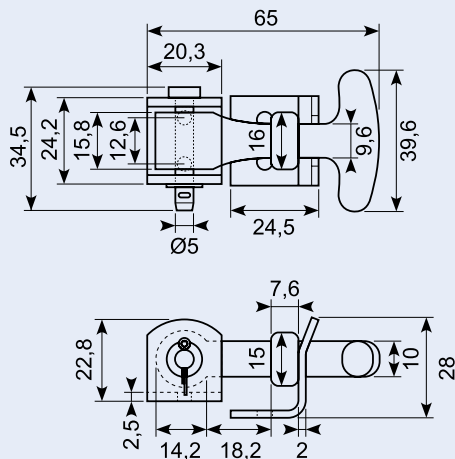

22.642J **

Dørholder - hun-del. Hård sort gummi med 6 mm montagehul.
Rubber door holder - female. Hard, black rubber with 6 mm hole.

22.642

Europæisk kvalitet.
European quality.

22.643J **

Dørholder han-del, PA66+20%GF Indv.10.2mm 6Kt til M6 bolthoved Ø22 6kt fod.

50.051072S

Dørholder, han-del, rustfri.
Door holder, male part, stainless.

50.DL4010

Dørholder. Rustfri han-del. Inkl. underlag. Pin-længde: 86 mm. Underlag: 65 x 60 mm.
Stainless mail part.

50.DL4020

Dørholder. Rustfri hun-del. Inkl. underlag. Underlag: 61 x 78 mm.
Stainless female part.

53.172J

Gummidel til hjelmholder.
Rubber part for 130 mm fastener.

53.166J

Gummidel til hjelmholder.
Rubber part for fasteners.

53.167

Bundbeslag til hjelmholder. Galvaniseret jern.
Fastening plate for fasteners. Zinc plated iron.

53.165J**

Hjelmholder komplet. Galvaniseret jern.
Fastener 65 mm, zinc plated iron.

53.171J

Hjelmholder komplet. Galvaniseret jern.
Fastener 130 mm. Zinc-plated iron.

53.165SJ

Hjelmholder komplet, rustfrit stål.
Fastener 65 mm, SS.