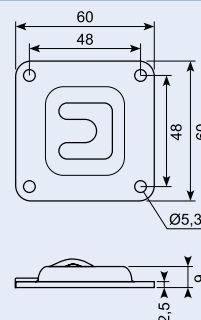

50.051072S

Dørholder, han-del, rustfri.
Door holder, male part, stainless.

50.DL4010

Dørholder. Rustfri han-del. Inkl. underlag. Pin-længde: 86 mm. Underlag: 65 x 60 mm.
Stainless mail part.

50.DL4020

Dørholder. Rustfri hun-del. Inkl. underlag. Underlag: 61 x 78 mm.
Stainless female part.

53.171SJ

Hjelmholder komplet. Rustfrit stål.
Fastener 130 mm. Stainless steel.

50.DL4060-2

Dørholder i polyurethan med rustfri beslag.

Door holder.

50.DL4070-2

Dørholder modhold, rustfri 304, 60 x 60 mm.

Door holder, keeper, stainless 304, 60 x 60 mm.

50.0154020-S

Rustfri dørholder.

Stainless door holder.

50.14658

Dørholder 534,3mm Galv. center 395+40 (40x80). Bøjet pind 334,8 m/dut.

Gasfjedre / Gas springs

Se også vores udvalg af kvalitetsgasfjedre fra Bansbach.