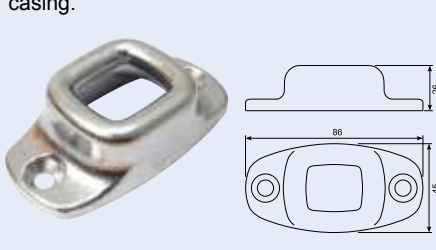

22.642J **

Dørholder - hun-del. Hård sort gummi med 6 mm montagehul.
Rubber door holder - female. Hard, black rubber with 6 mm hole.

22.642

Europæisk kvalitet.
European quality.

22.643J **

Dørholder han-del, PA66+20%GF Indv.10.2mm 6Kt til M6 bolthoved Ø22 6kt fod.

22.663R

Dørholder med gummimuffe, han-del. Til 22.661R og 22.662R.
Door retainer - female. External and internal release. Metal with PVC body.

22.661R

Dørholder med udløser - hun-del. Udvendig udløser, metal med PVC kappe.
Door retainer - female. External release. Metal with PVC body.

22.556

Dørholder - han, aluminium.
Door retainer fittings, male part. Aluminium.

22.557

Dørholder - hun-del, aluminiumshus.
Door retainer fittings - female. Aluminium casing.

22.558

Gummilås for dørholder. Passer til 22.557.
Rubber buffer for door retainer fittings, fits 22.557.

22.562

Dørholder - han, aluminium.
Door retainer fittings, male part. Aluminium.

22.563

Dørholder - hun-del, aluminiumshus.
Door retainer fittings - female. Aluminium casing.

22.564

Gummilås for dørholder. Passer til 22.563 / 22.5563.
Rubber buffer. Fits part Nos. 22.563 / 22.5563.