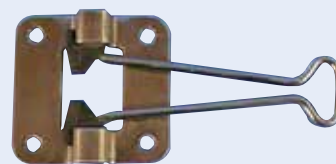

22.562

Dørholder - han, aluminium.
Door retainer fittings, male part. Aluminium.

22.563

Dørholder - hun-del, aluminiumshus.
Door retainer fittings - female. Aluminium casing.

22.564

Gummilås for dørholder. Passer til 22.563 / 22.5563.
Rubber buffer. Fits part Nos. 22.563 / 22.5563.

22.572

Dørholder - han-del, aluminium.
Door retainer fittings - male. Aluminium.

22.648J

Dørholder justerbar - komplet. Hvid nylon.
Door retainer with adjustable grip. White nylon.

22.650J

Dørholder med fjeder - komplet. Hvid nylon.
Door retainer with spring - complete. White nylon.

22.646

Dørholder med fjeder - komplet. Rustfri fjeder. Rustfri 304.
Door retainer with spring, complete. Stainless spring, complete. Stainless 304.

50.051071S

Dørholder, hun-del. Rustfri.
Door holder, female part. Stainless.

50.051072S

Dørholder, han-del, rustfri.
Door holder, male part, stainless.

50.DL4010

Dørholder. Rustfri han-del. Inkl. underlag. Pin-længde: 86 mm. Underlag: 65 x 60 mm.
Stainless mail part.

50.DL4020

Dørholder. Rustfri hun-del. Inkl. underlag. Underlag: 61 x 78 mm.
Stainless female part.