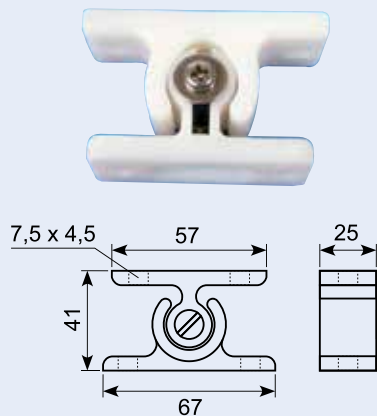

22.648J

Dørholder justerbar - komplet. Hvid nylon.
Door retainer with adjustable grip. White nylon.