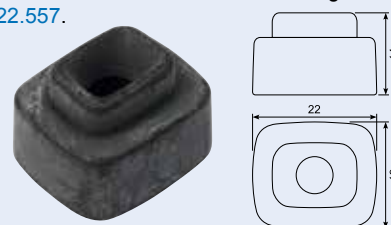

22.642J **

Dørholder - hun-del. Hård sort gummi med 6 mm montagehul.
Rubber door holder - female. Hard, black rubber with 6 mm hole.

22.642

Europæisk kvalitet.
European quality.

22.643J **

Dørholder han-del, PA66+20%GF Indv.10.2mm 6Kt til M6 bolthoved Ø22 6kt fod.

22.556

Dørholder - han, aluminium.
Door retainer fittings, male part. Aluminium.

22.557

Dørholder - hun-del, aluminiumshus.
Door retainer fittings - female. Aluminium casing.

22.558

Gummilås for dørholder. Passer til 22.557.
Rubber buffer for door retainer fittings, fits 22.557.

22.562

Dørholder - han, aluminium.
Door retainer fittings, male part. Aluminium.

22.563

Dørholder - hun-del, aluminiumshus.
Door retainer fittings - female. Aluminium casing.

22.564

Gummilås for dørholder. Passer til 22.563 / 22.5563.
Rubber buffer. Fits part Nos. 22.563 / 22.5563.