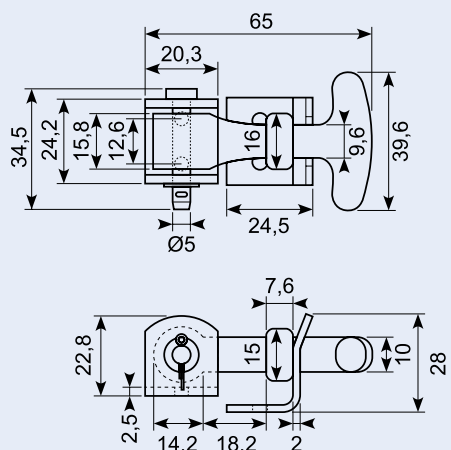

22.642J **

Dørholder - hun-del. Hård sort gummi med 6 mm montagehul.
Rubber door holder - female. Hard, black rubber with 6 mm hole.

22.642

Europæisk kvalitet.
European quality.

22.643J **

Dørholder han-del, PA66+20%GF Indv.10.2mm 6Kt til M6 bolthoved Ø22 6kt fod.

50.051072S

Dørholder, han-del, rustfri.
Door holder, male part, stainless.

50.DL4010

Dørholder. Rustfri han-del. Inkl. underlag. Pin-længde: 86 mm. Underlag: 65 x 60 mm.
Stainless mail part.

50.DL4020

Dørholder. Rustfri hun-del. Inkl. underlag. Underlag: 61 x 78 mm.
Stainless female part.

53.165J**

Hjelmholder komplet. Galvaniseret jern.
Fastener 65 mm, zinc plated iron.

53.171J

Hjelmholder komplet. Galvaniseret jern.
Fastener 130 mm. Zinc-plated iron.

53.165SJ

Hjelmholder komplet, rustfrit stål.
Fastener 65 mm, SS.