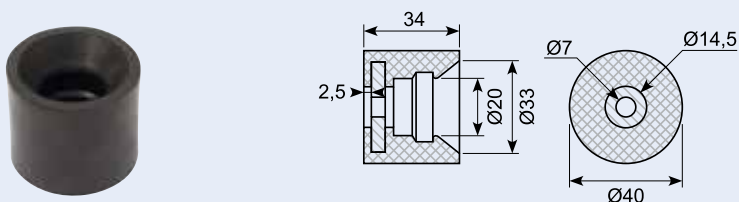

22.642J **

Dørholder - hun-del. Hård sort gummi med 6 mm montagehul.
Rubber door holder - female. Hard, black rubber with 6 mm hole.

22.642

Europæisk kvalitet.
European quality.

22.643J **

Dørholder han-del, PA66+20%GF Indv.10.2mm 6Kt til M6 bolthoved Ø22 6kt fod.

22.643

Dørholder - han-del. Sort PVC med 6 mm montagehul. Europæisk kvalitet.
Door holder - male. Black polypropylene with 6 mm hole.

22.662R

Dørholder med udløser - hun-del. Ud- og indvendig udløser. Metal med PVC kappe.
Door retainer - female. External and internal release. Metal with PVC body.

22.663R

Dørholder med gummimuffe, han-del. Til 22.661R og 22.662R.
Door retainer - female. External and internal release. Metal with PVC body.

22.661R

Dørholder med udløser - hun-del. Udvendig udløser, metal med PVC kappe.
Door retainer - female. External release. Metal with PVC body.