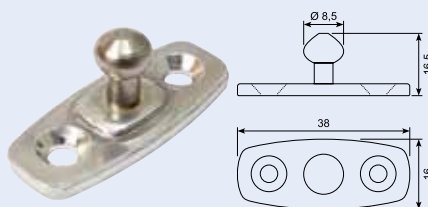

22.642J **

Dørholder - hun-del. Hård sort gummi med 6 mm montagehul.
Rubber door holder - female. Hard, black rubber with 6 mm hole.

22.642

Europæisk kvalitet.
European quality.

22.643J **

Dørholder han-del, PA66+20%GF Indv.10.2mm 6Kt til M6 bolthoved Ø22 6kt fod.

22.643

Dørholder - han-del. Sort PVC med 6 mm montagehul. Europæisk kvalitet.
Door holder - male. Black polypropylene with 6 mm hole.

22.662R

Dørholder med udløser - hun-del. Ud- og indvendig udløser. Metal med PVC kappe.
Door retainer - female. External and internal release. Metal with PVC body.

22.663R

Dørholder med gummimuffe, han-del. Til 22.661R og 22.662R.
Door retainer - female. External and internal release. Metal with PVC body.

22.661R

Dørholder med udløser - hun-del. Udvendig udløser, metal med PVC kappe.
Door retainer - female. External release. Metal with PVC body.

22.556

Dørholder - han, aluminium.
Door retainer fittings, male part. Aluminium.

22.557

Dørholder - hun-del, aluminiumshus.
Door retainer fittings - female. Aluminium casing.

22.558

Gummilås for dørholder. Passer til 22.557.
Rubber buffer for door retainer fittings, fits 22.557.