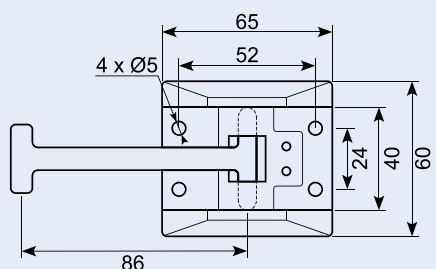

50.051072S

Dørholder, han-del, rustfri.
Door holder, male part, stainless.

50.DL4010

Dørholder. Rustfri han-del. Inkl. underlag. Pin-længde: 86 mm. Underlag: 65 x 60 mm.
Stainless mail part.

50.DL4020

Dørholder. Rustfri hun-del. Inkl. underlag. Underlag: 61 x 78 mm.
Stainless female part.