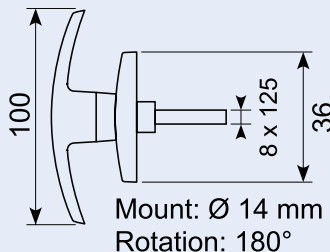

11.132

T-greb med flange og lås. Alloy-krom, inkl. 2 nøgler.

T-handle with flange and locking. Alloy-chrome, incl. 2 keys.