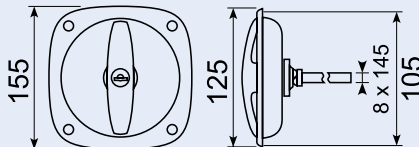

10.535

T-greb med lås i skål. Let at montere. Alloy-krom i rustfri skål. Med 2 nøgler FS 880.

Recess T-handle in special stainless steel pan, locking. Alloy/chrome, stainless pan, with easy-fix mounting. With 2 keys FS 880.