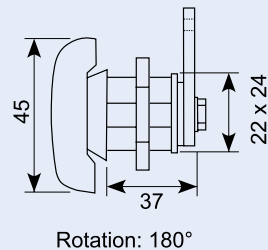

11.240

T-greb mini med lås. Alloy-krom. Leveres med 2 nøgler.

Mini T-handle with locking. Alloy-chrome. Incl. 2 keys.