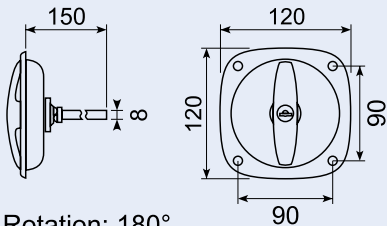

10.52425

T-greb med lås i skål. Alloy-krom i sortlakeret skål. Med 2 nøgler FS 880. Inkl. underlag.

Recess T-handle in pan, locking. Alloy-chrome, black pan with 2 keys FS880 including support.