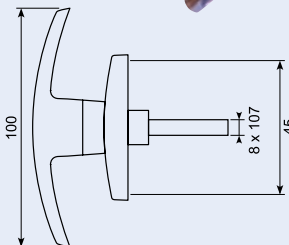

11.106J

T-greb med flange og lås, stift 8 x 107 mm. Alloy-krom, med 2 nøgler.

T-handle with flange and locking. Alloy-chrome, incl. two keys.