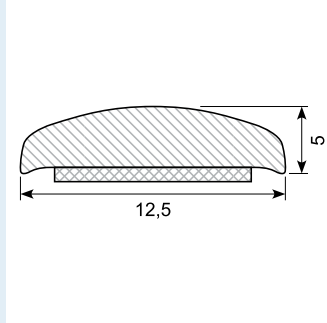

45.102G

Length: 25 m

45.308C / 45.308C-50 \*

Material: Chrome PVC  
 Length: 5 m  
 45.308C-50 (50 m)  
 Min. order: 300 m

45.309C / 45.309C-50 \*

Material: Chrome PVC  
 Length: 5 m  
 45.309C-50 (50 m)  
 Min. order: 300 m

45.216C-50 \*

Material: Chrome PVC  
 Length: 50 m  
 Min. order: 300 m

**45.123 \***

Material: PVC gutter with adhesive  
 Length: 25 m  
 Min. order: 300 m

**45.393 \***

Material: PVC gutter with adhesive  
 Length: 25 m  
 Min. order: 300 m