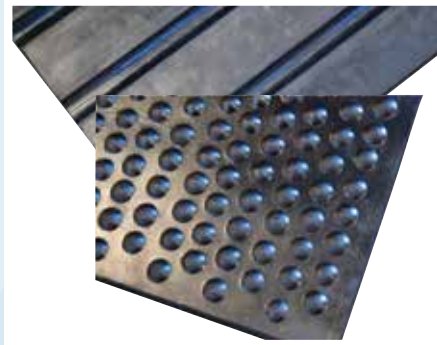

37.270

Komåtte 1.830 x 1.220 x 17 mm.
Knopper / ribbet bund uden indlæg.
Cow mat 1.830 x 1.220 x 17 mm. Studs / ribbed bottom without insert.

Traileråtte / Trailer mat

Data	
Gummi / Rubber	NR / SBR
Hårdhed / Hardness - Shore A	65
Densitet / Density - g/cm³	1,4
Arbejdstemperatur / Working temperature - °C	-25 +70
Trækstyrke / Tensile strength - N/mm²	12

Art.	Thickness (mm)	Width (mm)	Length (mm)
38.422-1350	6	1.350	21.000
38.422-1650	6	1.650	21.000
38.422-1750 *	6	1.750	21.000
38.423-1650	8	1.650	21.000
38.423-1750 *	8	1.750	21.000
38.424-1800 *	8	1.800	21.000

* Skaffevare / Special order item