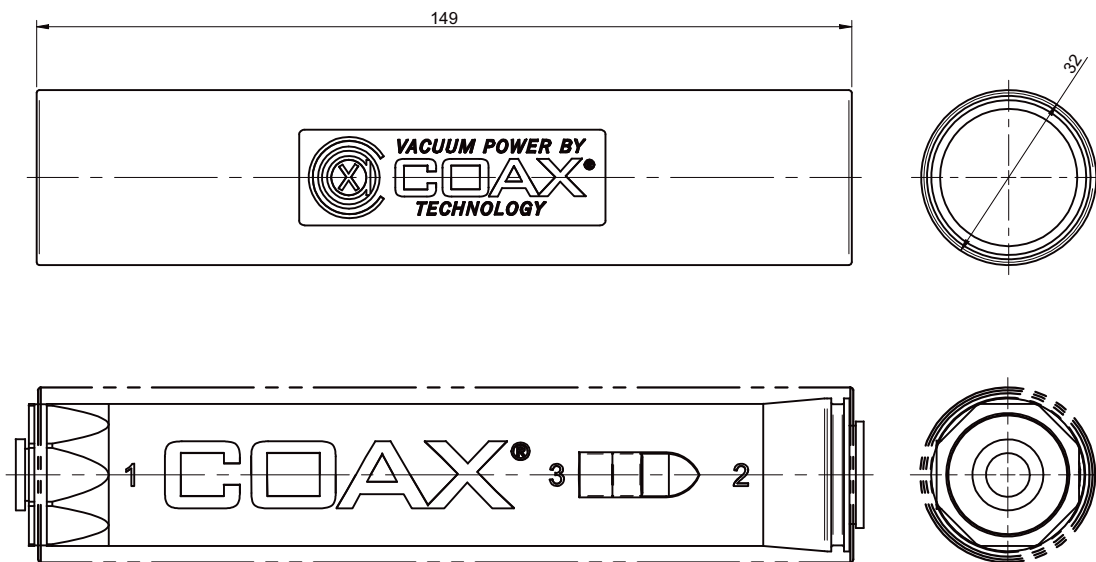

Tłumik MIDI

► Redukcja hałasu na wylocie piINLINE® MIDI.

Dane techniczne

Opis	Jednostka	Wartość
Poziom hałasu, maks. redukcja	dBA	15
Materiał		Al
Waga	g	70

Dane do zamówienia

Opis	Art. Nr
Tłumik piINLINE® MIDI	0123031

Dane do zamówienia, akcesoria

Opis	Art. Nr
Zatraskowe uchwyty montażowe piINLINE® 1x MIDI dla tłumika	0123096