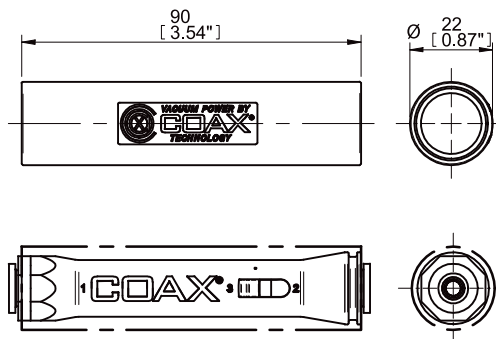

Tłumik MINI

► Redukcja hałasu na wylocie piINLINE® MINI.

Dane techniczne

Opis	Jednostka	Wartość
Poziom hałasu, maks. redukcja	dBA	10
Materiał		Al
Waga	g	20

Dane do zamówienia

Opis	Art. Nr
Tłumik piINLINE® MINI	0125466

Dane do zamówienia, akcesoria

Opis	Art. Nr
Zatrzaskowe uchwyty montażowe piINLINE® 1x MINI dla tłumika	0126009